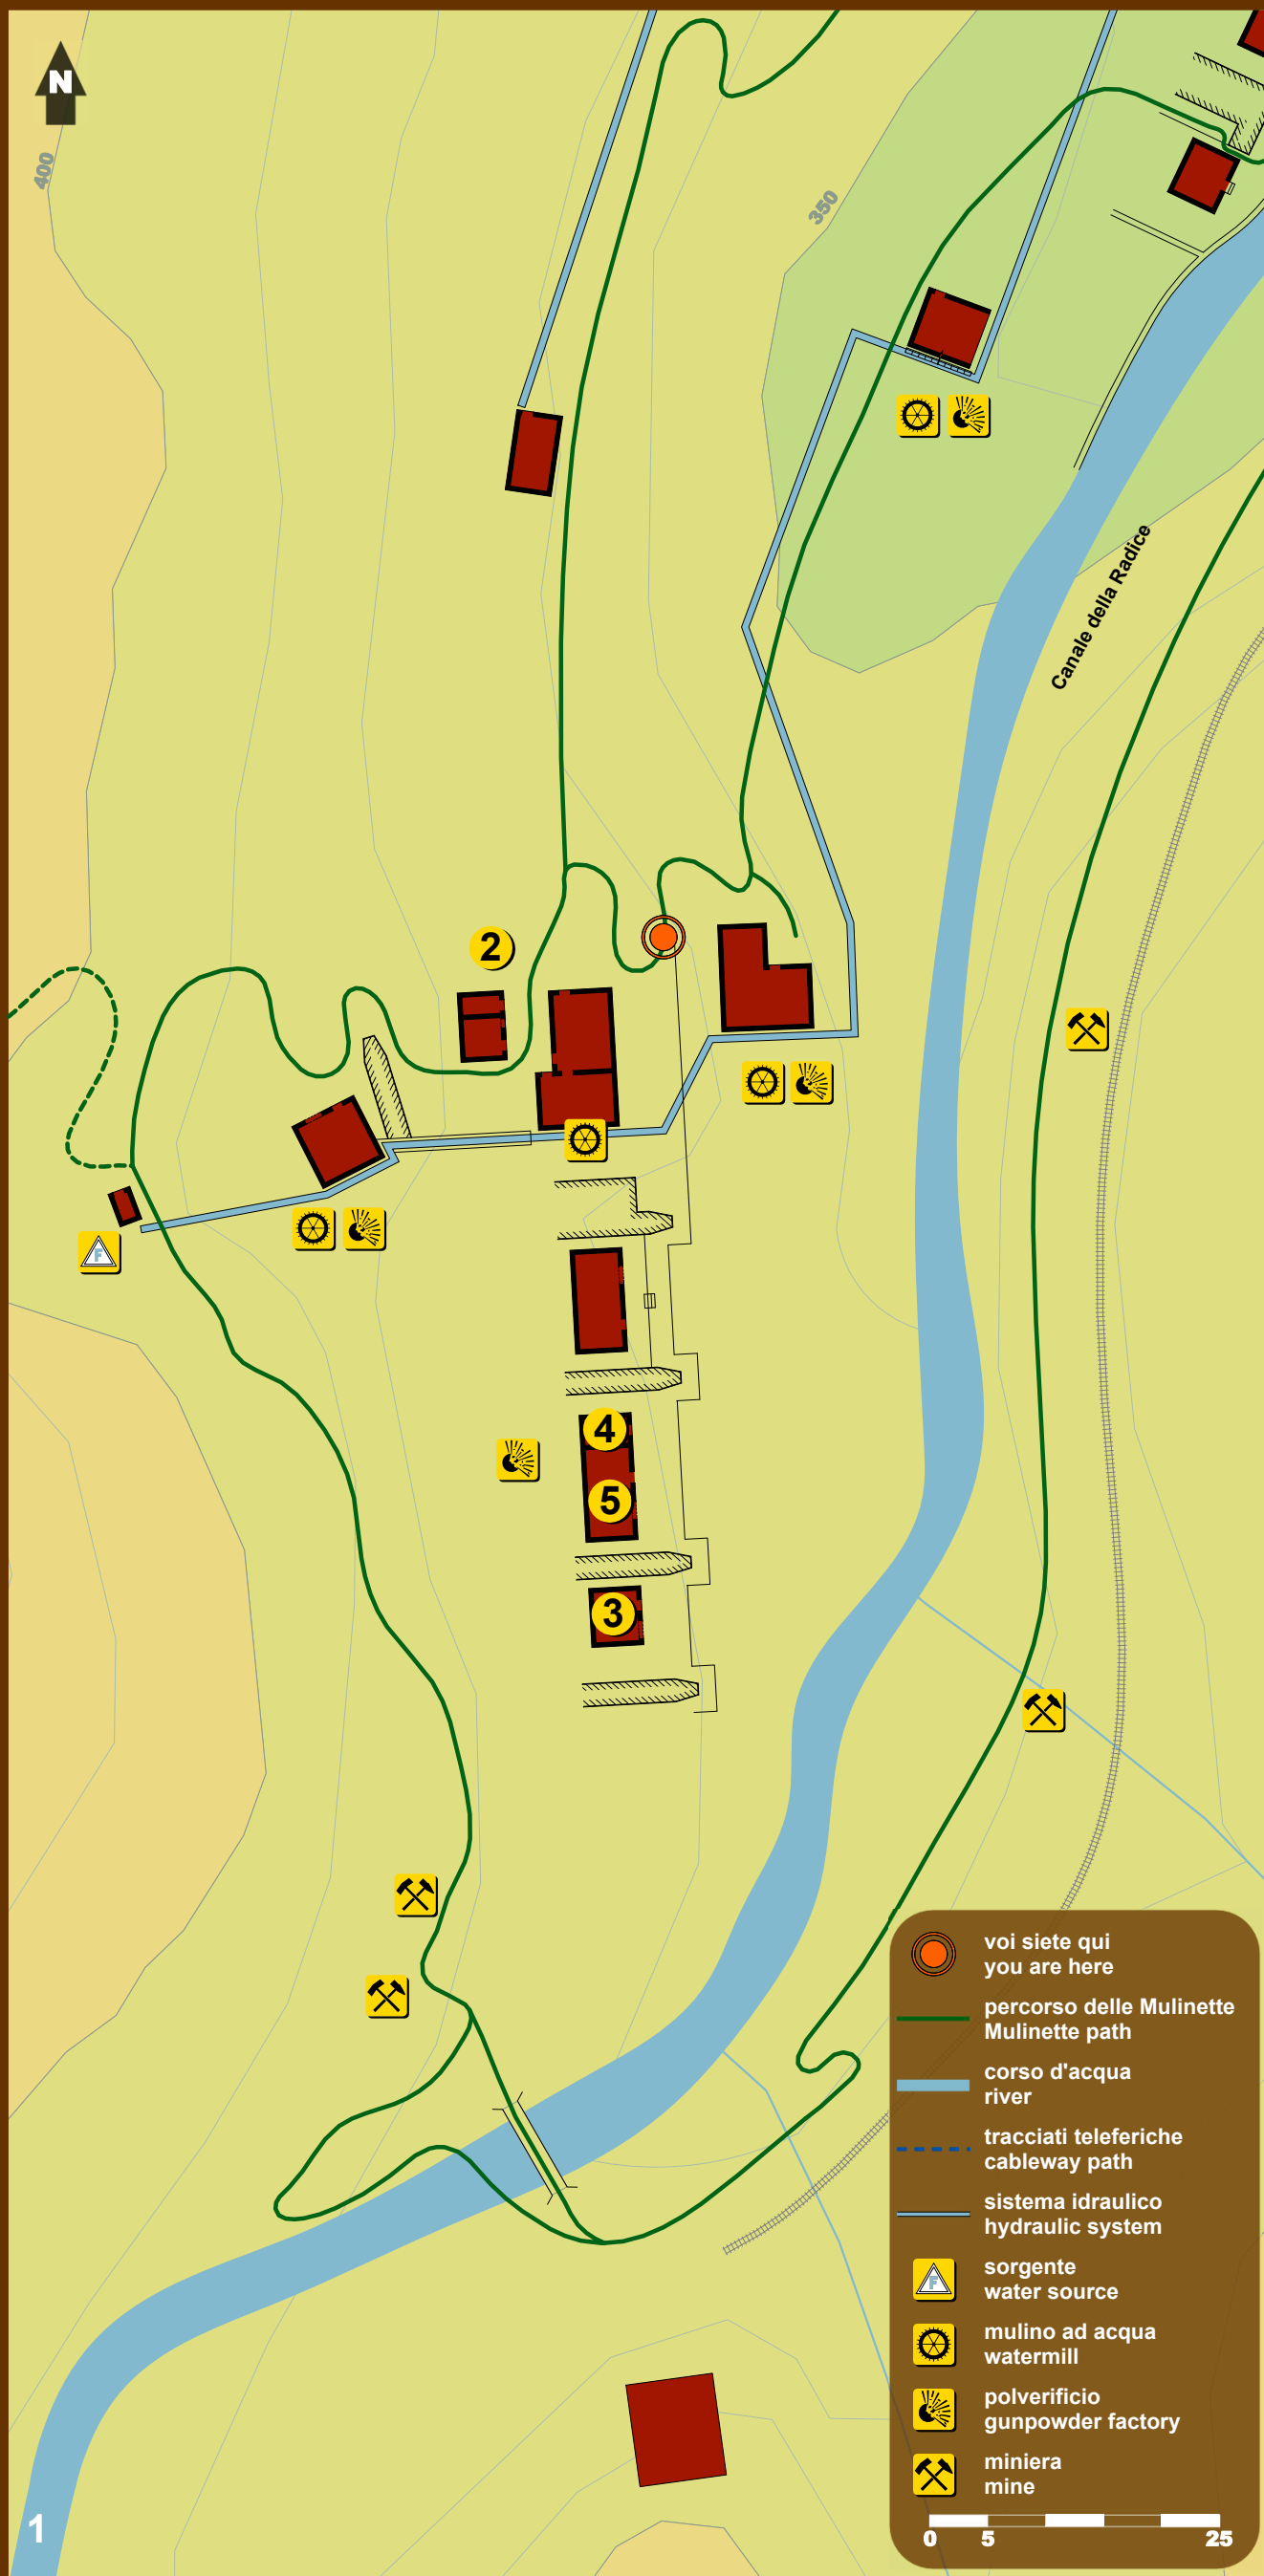

## Mulini , attrezzature e macchinari

A valle della sorgente nord, sono presenti una serie di fabbricati, utilizzati per la preparazione della polvere nera per mine da cava e di svariati tipi di polvere da caccia, all'interno dei quali si possono ancora oggi vedere ciò che rimane di mulini a rotazione in legno, vagli a scossa e presse.

Nell'area sono presenti anche macine in pietra utilizzate, prima per la mulinazione delle castagne del granoturco, successivamente dello zolfo.

In the area there are also millstones used first to mill chestnuts, corn after to mill sulfur.

- 1 - Planimetria di riferimento
- 2 - Macina in pietra
- 3 - Macchina a rullo
- 4 - Macchina a rullo
- 5 - Pressa

- 1 - Reference plan
- 2 - Stone mill
- 3 - Rolling machine
- 4 - Rolling machine
- 5 - Pressa