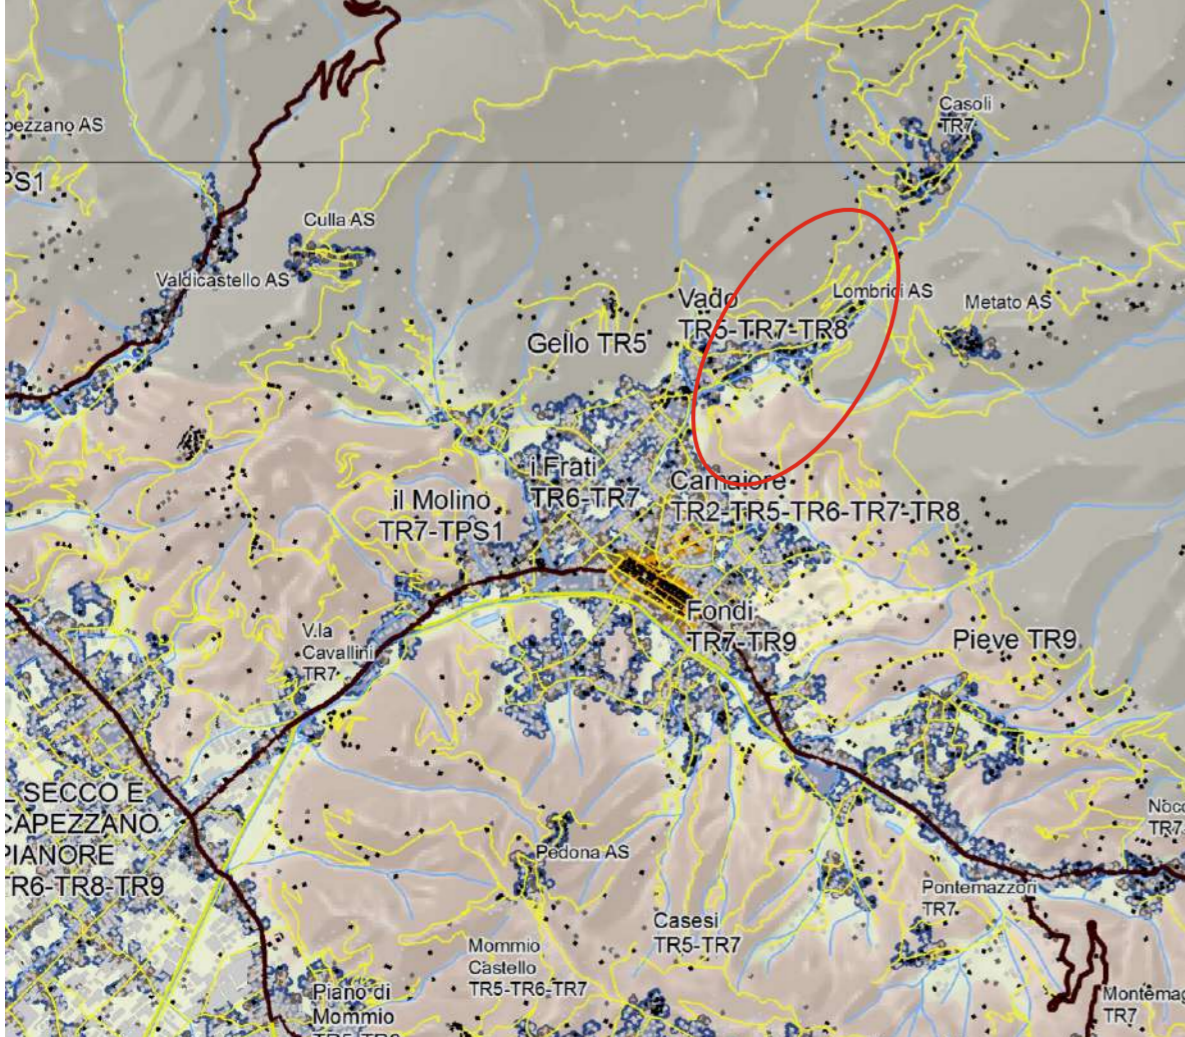

CARTA DEI CARATTERI DEL PAESAGGIO

Comune di Camaione Provincia Lucca

**Verifica di assoggettabilità alla V.I.A inerente le attività di ricerca da svolgersi durante il permesso di ricerca per acqua minerale denominato «ACQUA VIOLA»**

Tav. 6: Estratti dalla cartografia tematica del PIT della Regione Toscana a valenza di piano paesaggistico

LE INVARIANTI STRUTTURALI

Ottobre 2017

Geol. Roberto Chetoni

CARTA DEGLI ELEMENTI STRUTTURALI DELLA RETE ECOLOGICA

ELEMENTI STRUTTURALI DELLA RETE ECOLOGICA

CARTA DEI SISTEMI MORFOGENETICI

CARTA DEL TERRITORIO URBANIZZATO

legenda

Carta del Territorio Urbanizzato