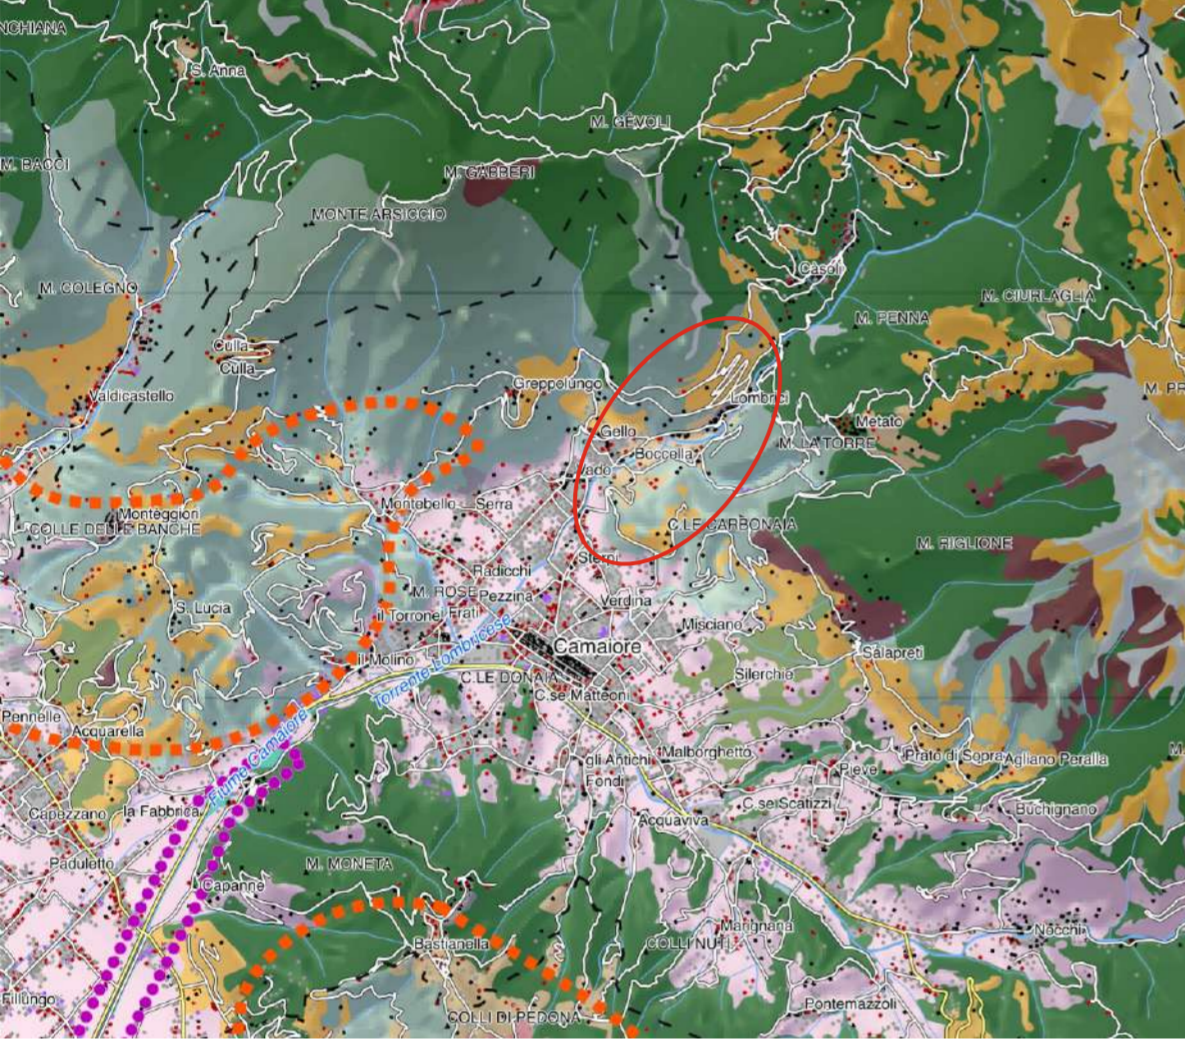

CARTA DEI CARATTERI DEL PAESAGGIO

Comune di Camaione Provincia Lucca

**Verifica di assoggettabilità alla V.I.A inerente le attività di ricerca da svolgersi durante il permesso di ricerca per acqua minerale denominato «ACQUA VIOLA»**

Tav. 6: Estratti dalla cartografia tematica del PIT della Regione Toscana a valenza di piano paesaggistico

LE INVARIANTI STRUTTURALI

Ottobre 2017

Geol. Roberto Chetoni

CARTA DEGLI ELEMENTI STRUTTURALI DELLA RETE ECOLOGICA

ELEMENTI STRUTTURALI DELLA RETE ECOLOGICA

CARTA DEI SISTEMI MORFOGENETICI

CARTA DEL TERRITORIO URBANIZZATO

legenda

Carta del Territorio Urbanizzato