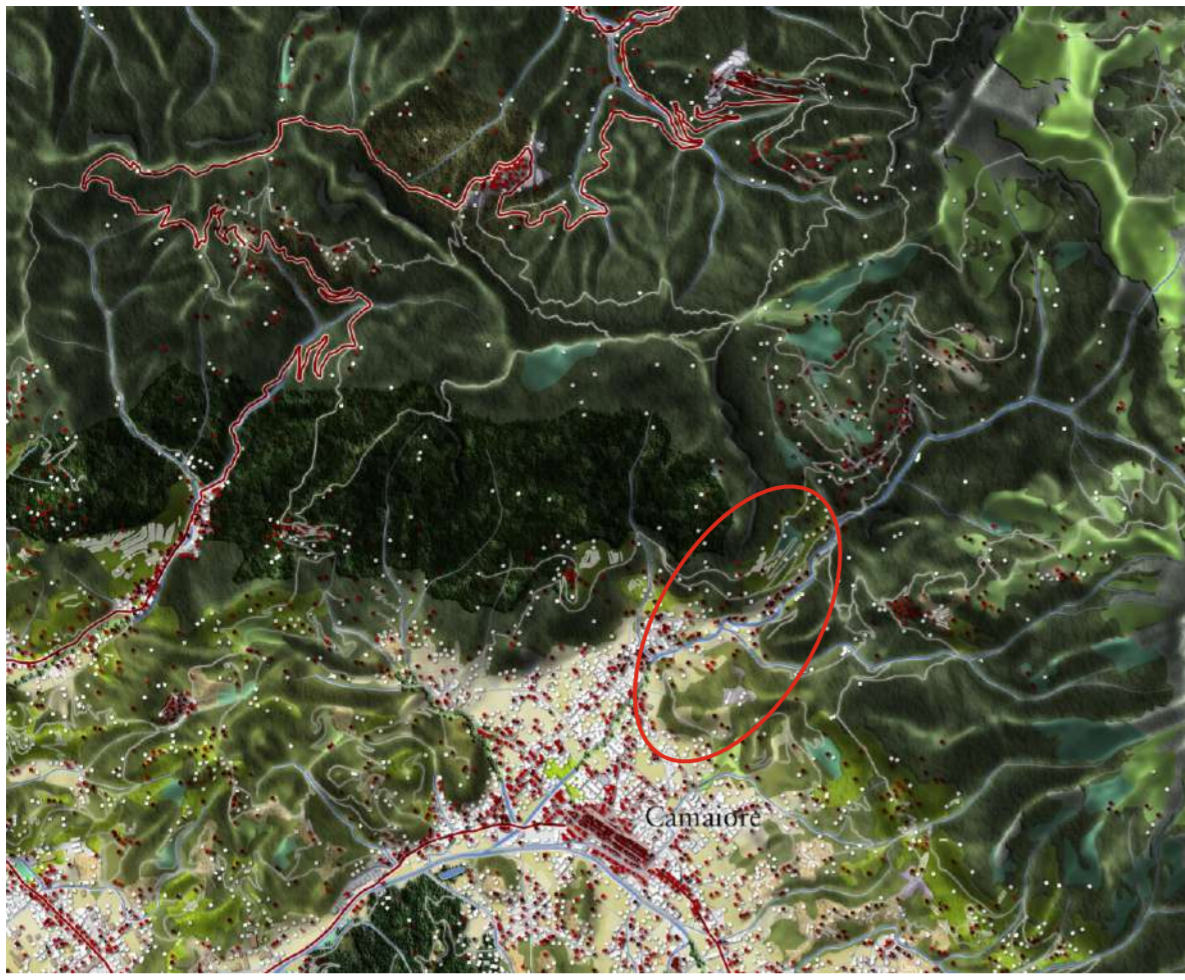

CARTA DEI CARATTERI DEL PAESAGGIO

Comune di Camaione Provincia Lucca

**Verifica di assoggettabilità alla V.I.A inerente le attività di ricerca da svolgersi durante il permesso di ricerca per acqua minerale denominato «ACQUA VIOLA»**

Tav. 6: Estratti dalla cartografia tematica del PIT della Regione Toscana a valenza di piano paesaggistico

LE INVARIANTI STRUTTURALI

Ottobre 2017

Geol. Roberto Chetoni

CARTA DEGLI ELEMENTI STRUTTURALI DELLA RETE ECOLOGICA

ELEMENTI STRUTTURALI DELLA RETE ECOLOGICA

CARTA DEI SISTEMI MORFOGENETICI

CARTA DEL TERRITORIO URBANIZZATO

legenda

Carta del Territorio Urbanizzato