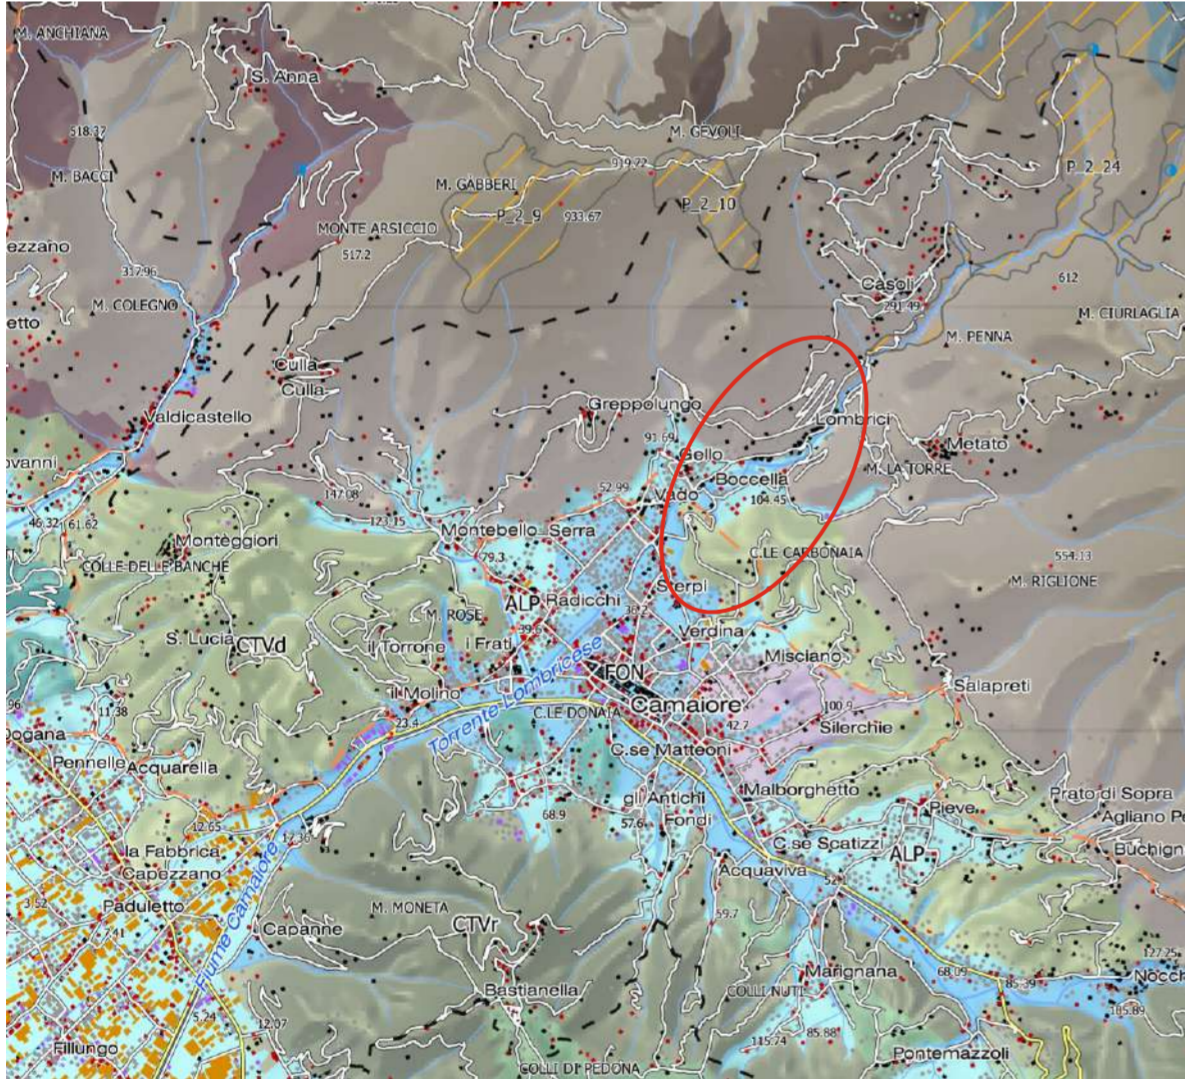

CARTA DEI CARATTERI DEL PAESAGGIO

Comune di Camaione Provincia Lucca

**Verifica di assoggettabilità alla V.I.A inerente le attività di ricerca da svolgersi durante il permesso di ricerca per acqua minerale denominato «ACQUA VIOLA»**

Tav. 6: Estratti dalla cartografia tematica del PIT della Regione Toscana a valenza di piano paesaggistico

LE INVARIANTI STRUTTURALI

Ottobre 2017

Geol. Roberto Chetoni

CARTA DEGLI ELEMENTI STRUTTURALI DELLA RETE ECOLOGICA

ELEMENTI STRUTTURALI DELLA RETE ECOLOGICA

CARTA DEI SISTEMI MORFOGENETICI

CARTA DEL TERRITORIO URBANIZZATO

legenda

Carta del Territorio Urbanizzato