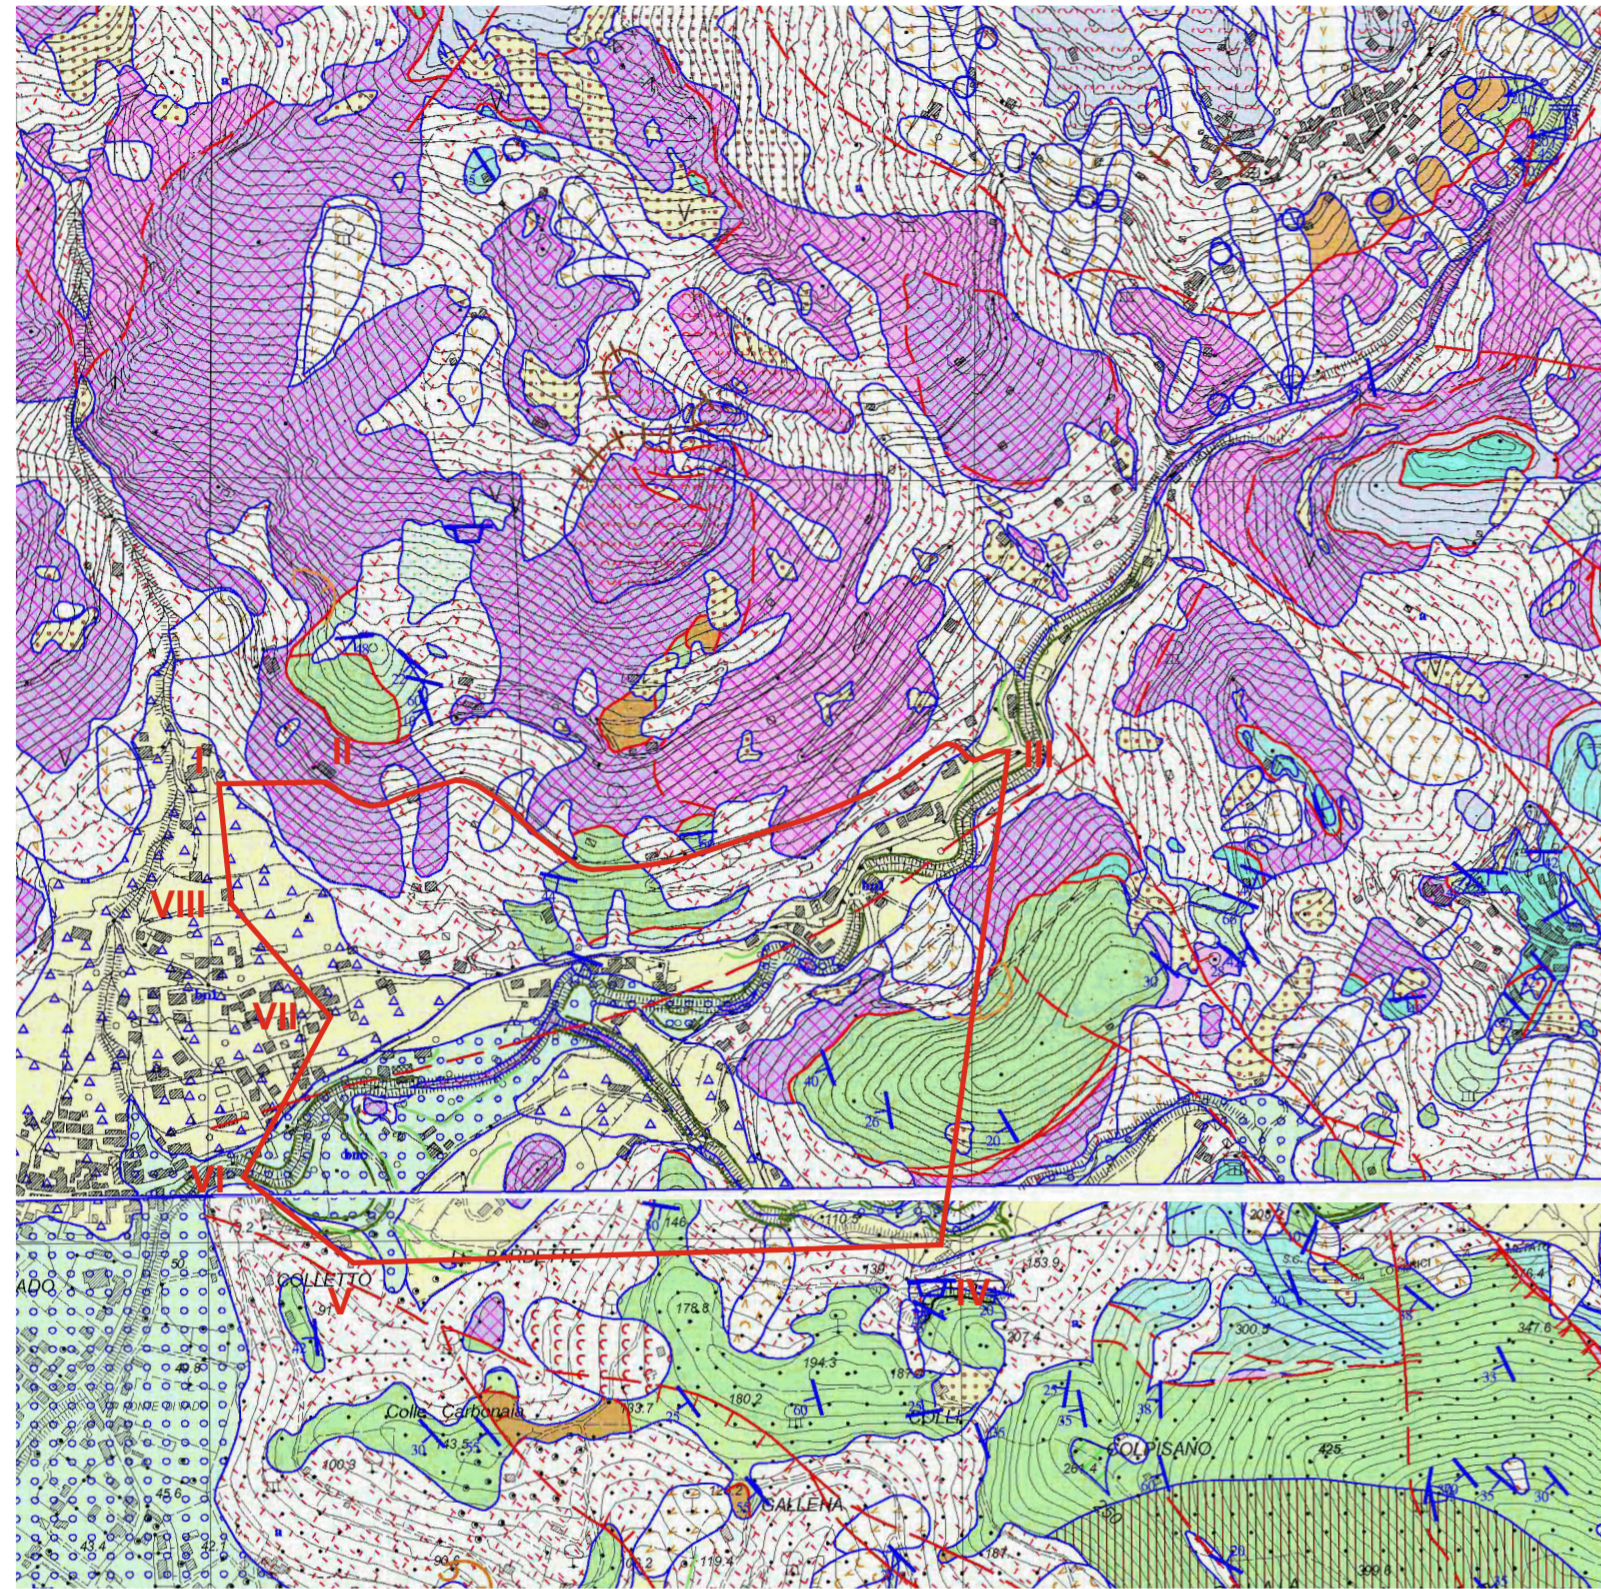

carta geologica progetto CARG Regione Toscana

Comune di Camaione **Provincia Lucca**

Verifica di assoggettabilità alla V.I.A inerente le attività di ricerca da svolgersi durante il permesso di ricerca per acqua minerale denominato «ACQUA VIOLA»

Tav. 7: inquadramento geologico dell'area
estratto dalla carta geologica progetto CARG e dalla carta geologica del PS comunale
scala 1:10.000

Geol. Roberto Chetoni

ottobre 2017

carta geologica estratto da PS Comune Camaione