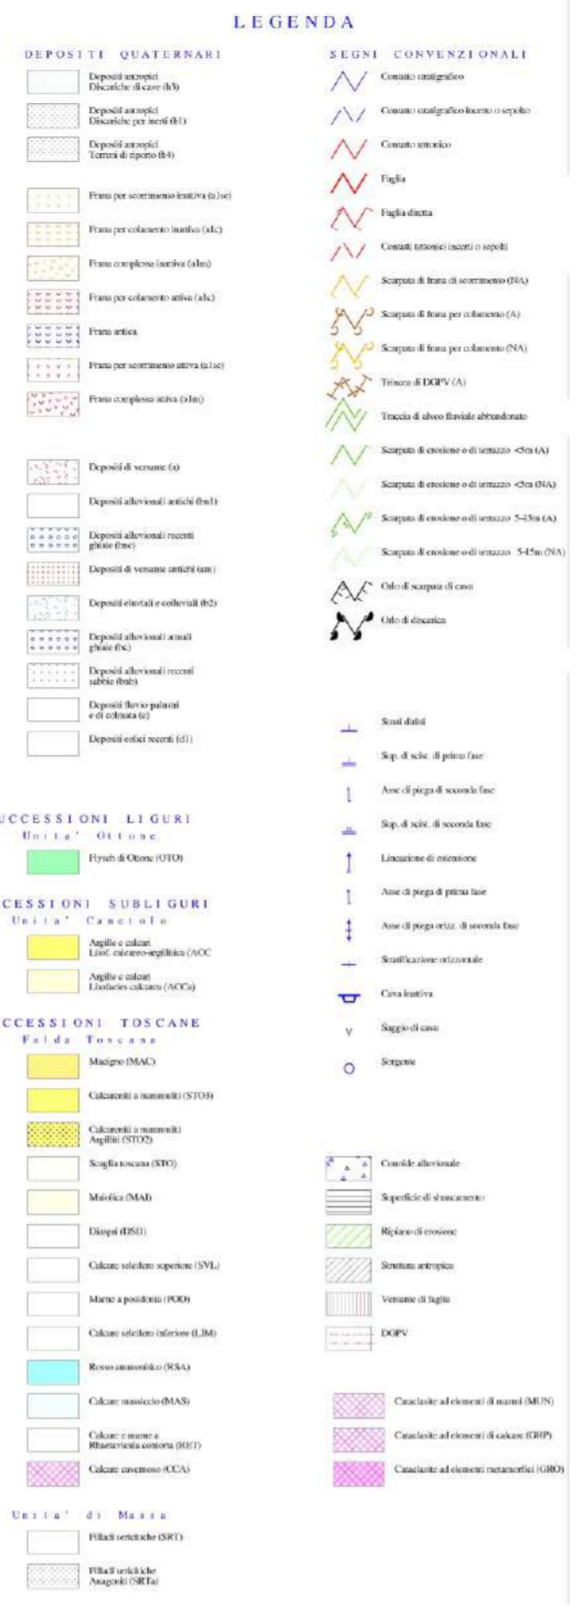

carta geologica progetto CARG Regione Toscana

Comune di Camaione **Provincia Lucca**

Verifica di assoggettabilità alla V.I.A inerente le attività di ricerca da svolgersi durante il permesso di ricerca per acqua minerale denominato «ACQUA VIOLA»

Tav. 7: inquadramento geologico dell'area
estratto dalla carta geologica progetto CARG e dalla carta geologica del PS comunale
scala 1:10.000

Geol. Roberto Chetoni

ottobre 2017

carta geologica estratto da PS Comune Camaione