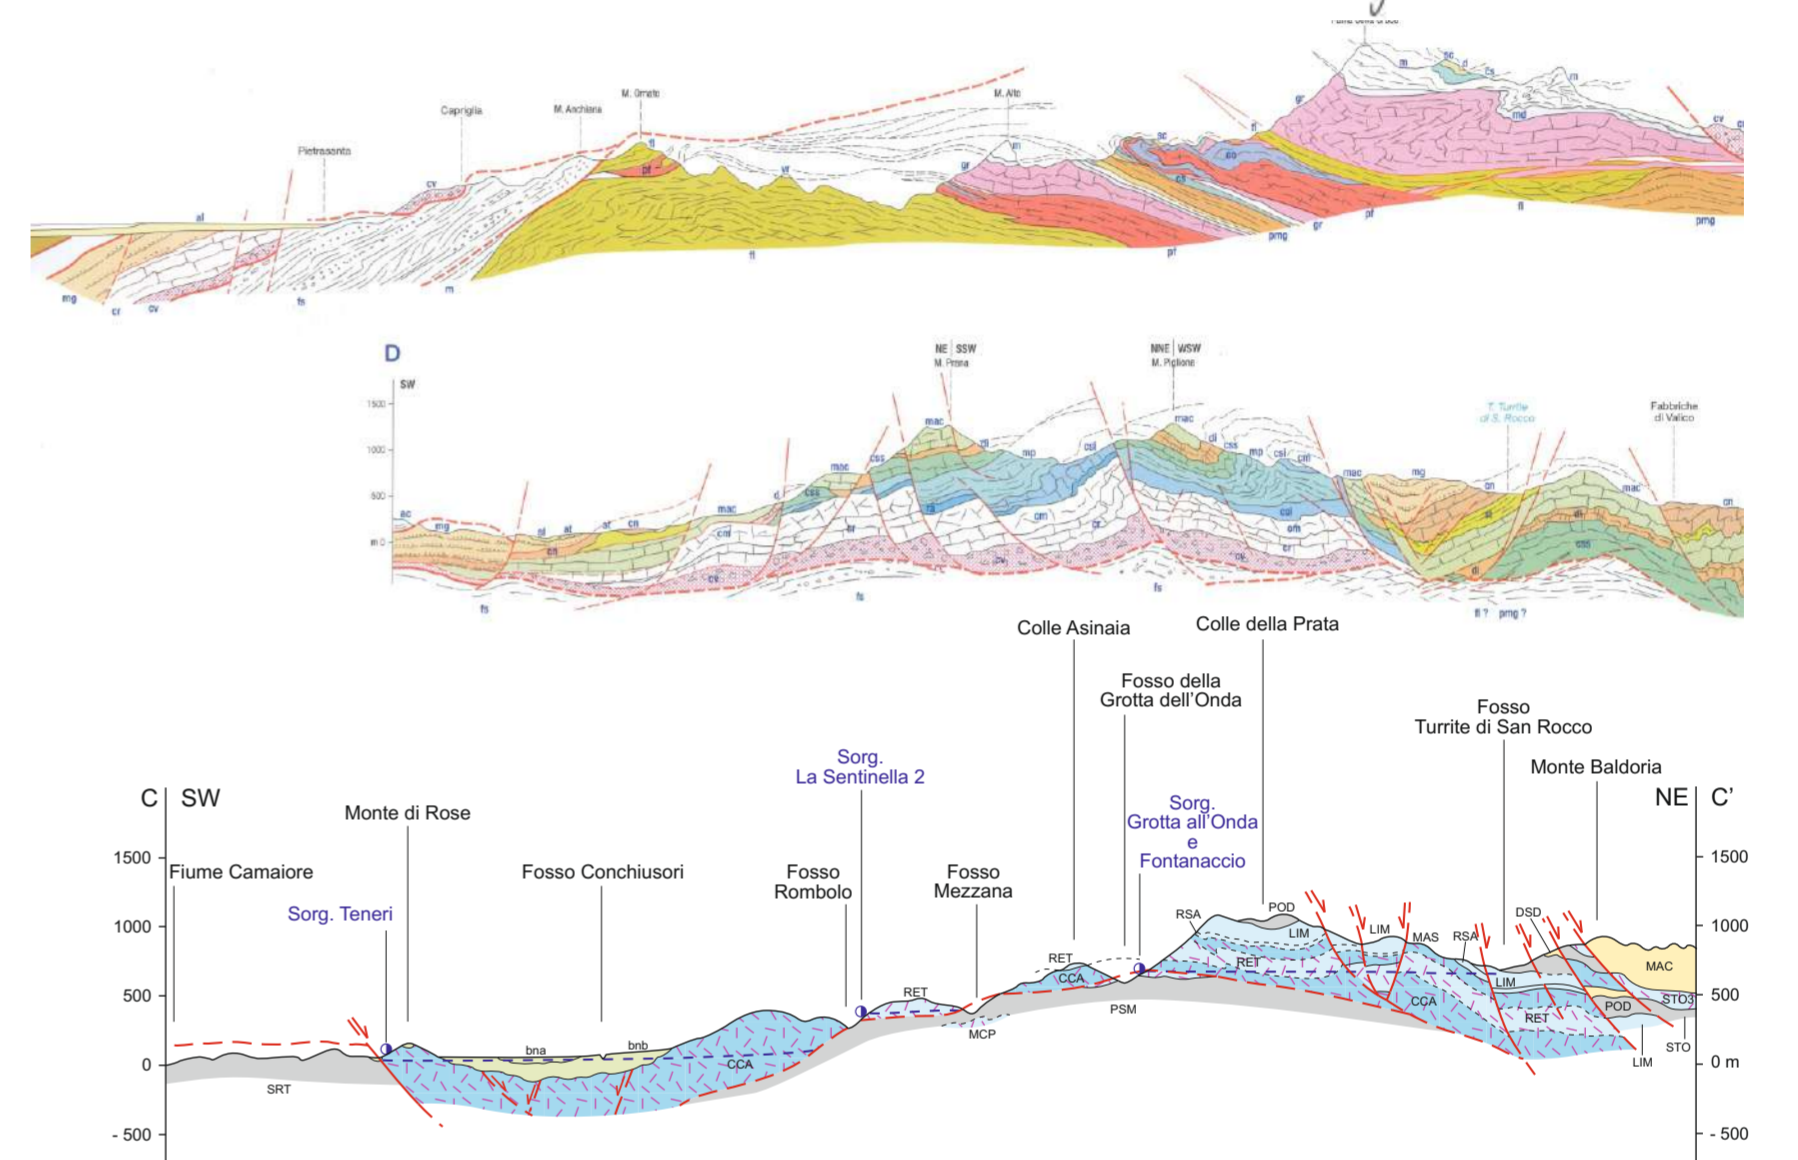

carta geologica progetto CARG Regione Toscana

Comune di Camaione **Provincia Lucca**

Verifica di assoggettabilità alla V.I.A inerente le attività di ricerca da svolgersi durante il permesso di ricerca per acqua minerale denominato «ACQUA VIOLA»

Tav. 7: inquadramento geologico dell'area
estratto dalla carta geologica progetto CARG e dalla carta geologica del PS comunale
scala 1:10.000

Geol. Roberto Chetoni

ottobre 2017

carta geologica estratto da PS Comune Camaione