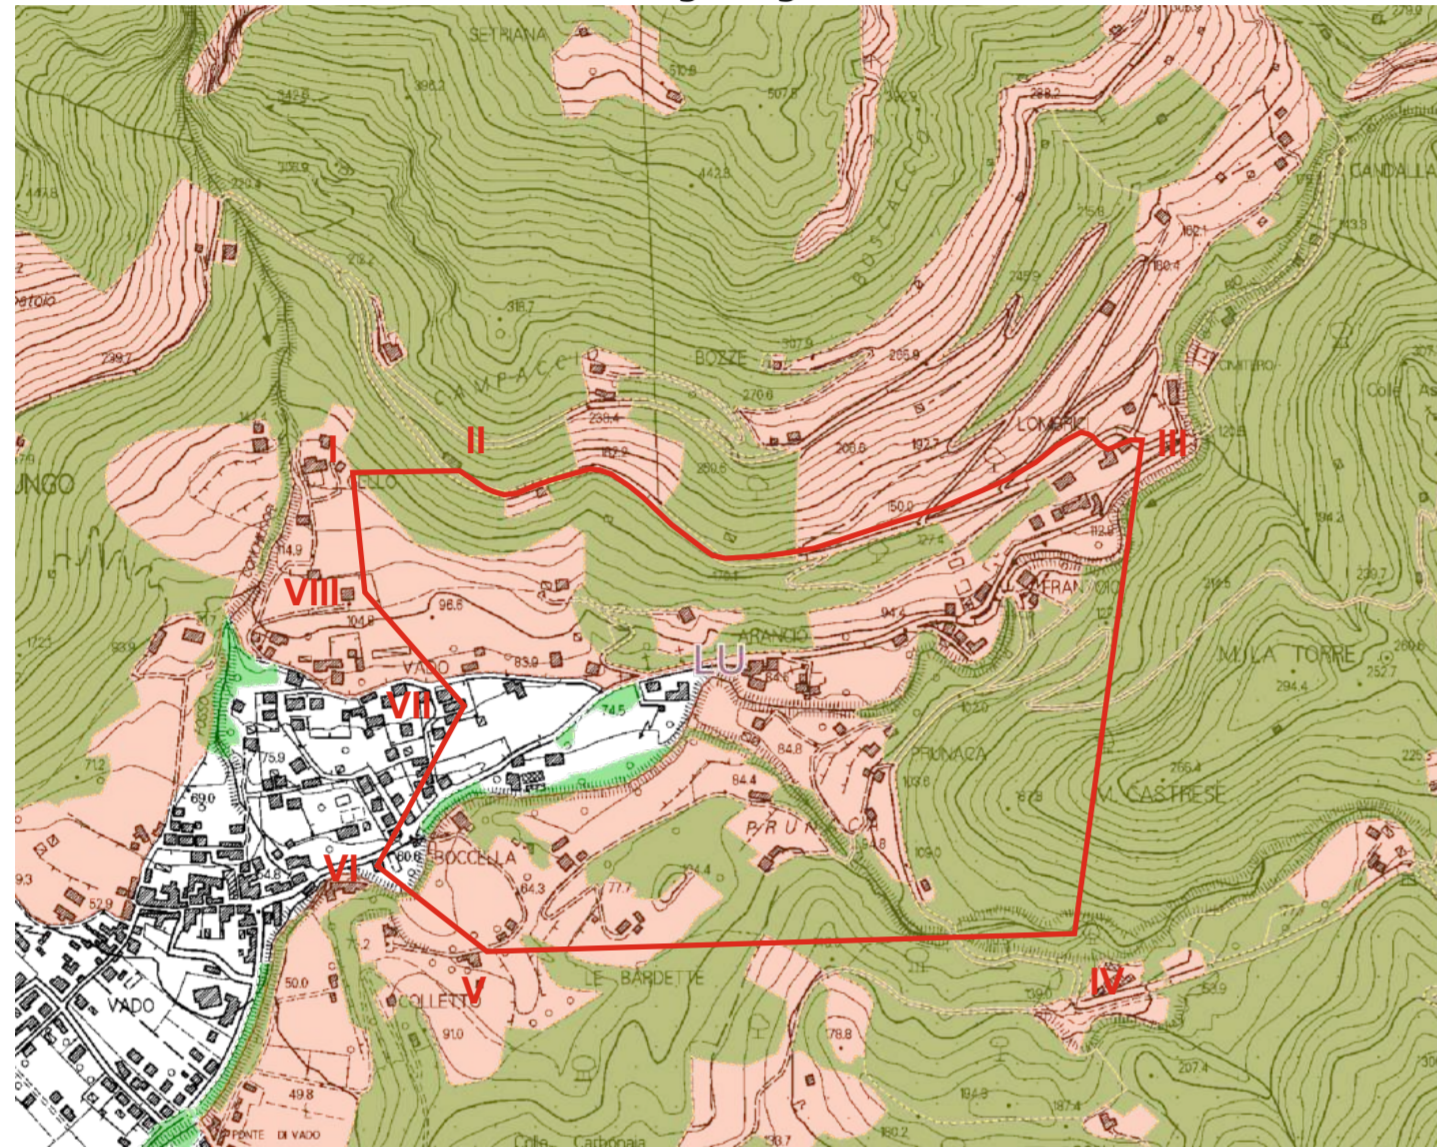

Verifica di assoggettabilità alla V.I.A inerente le attività di ricerca da svolgersi durante il permesso di ricerca per acqua minerale denominato «ACQUA VIOLA»
Tav. 8: carta con indicazione dei vincoli territoriali ed ambientali gravanti sull'area

vincolo idrogeologico