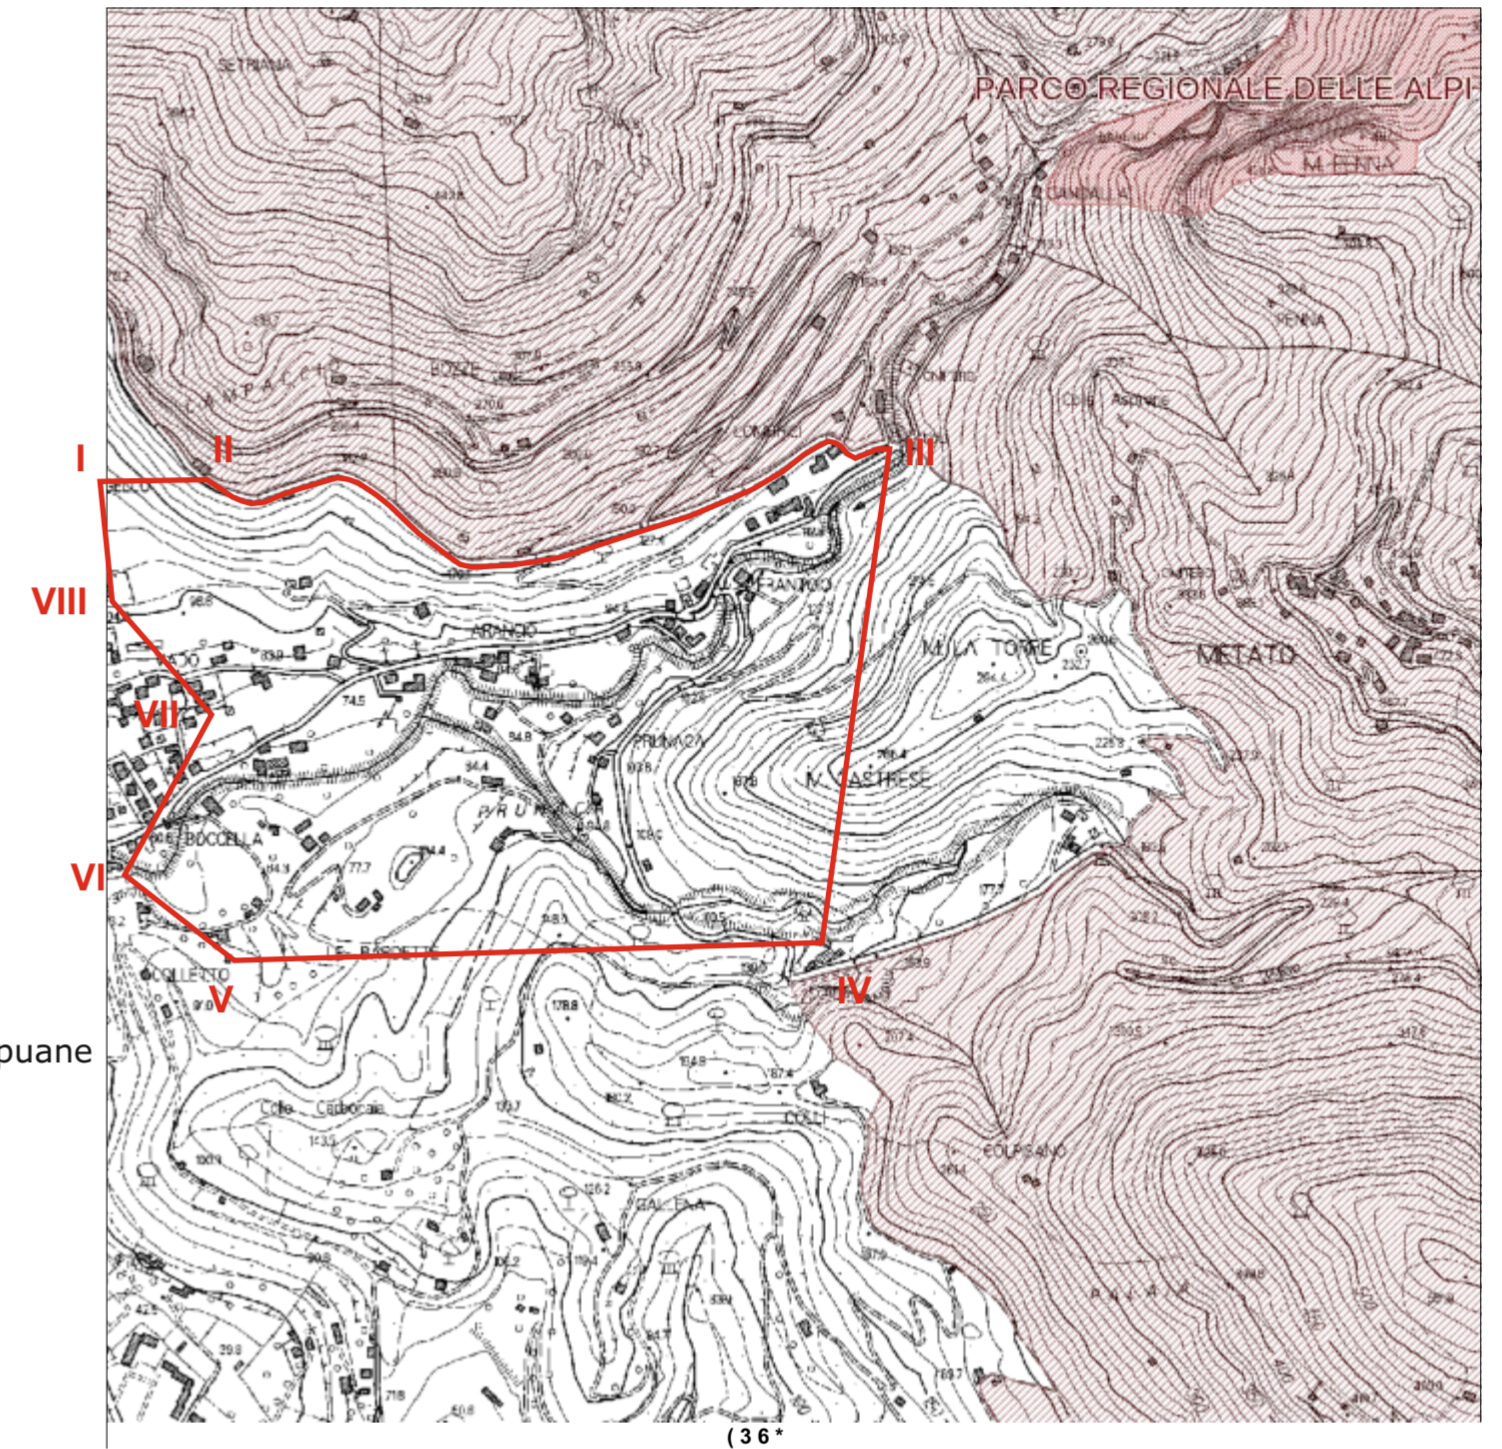

aree protette e siti natura 2000