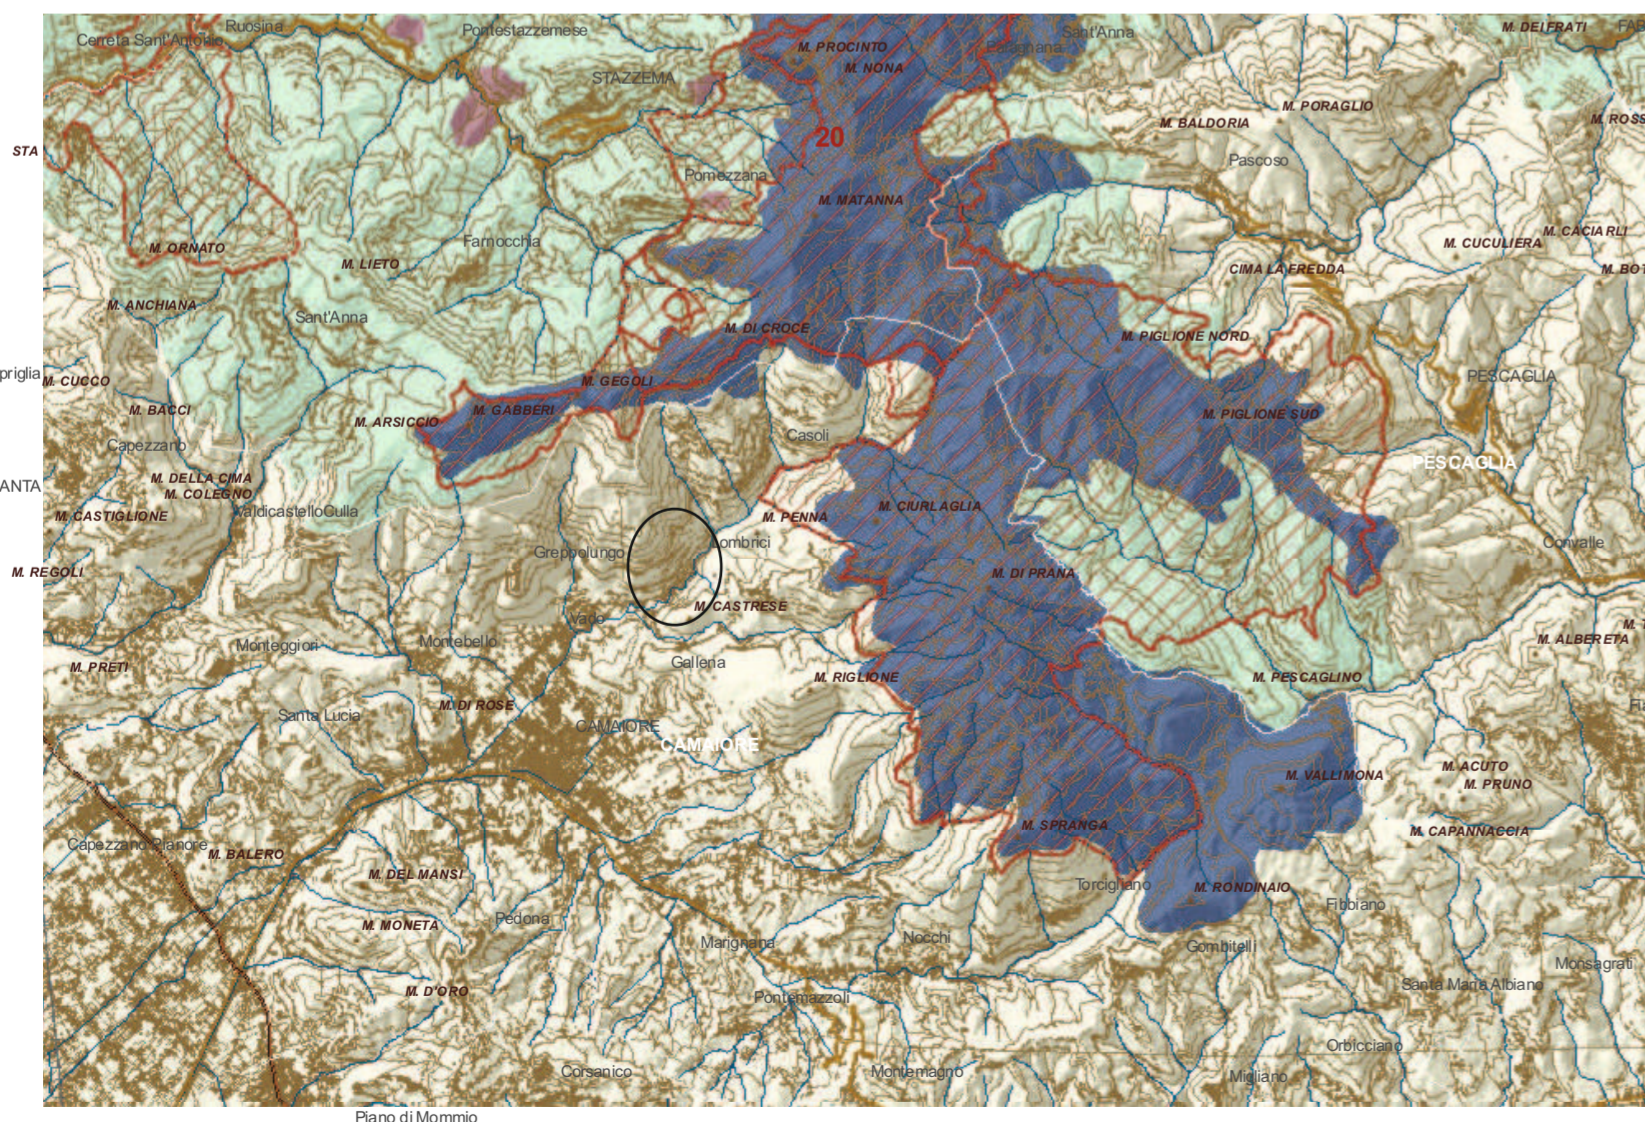

carta risorse naturali e biodiversità estratto da PTC