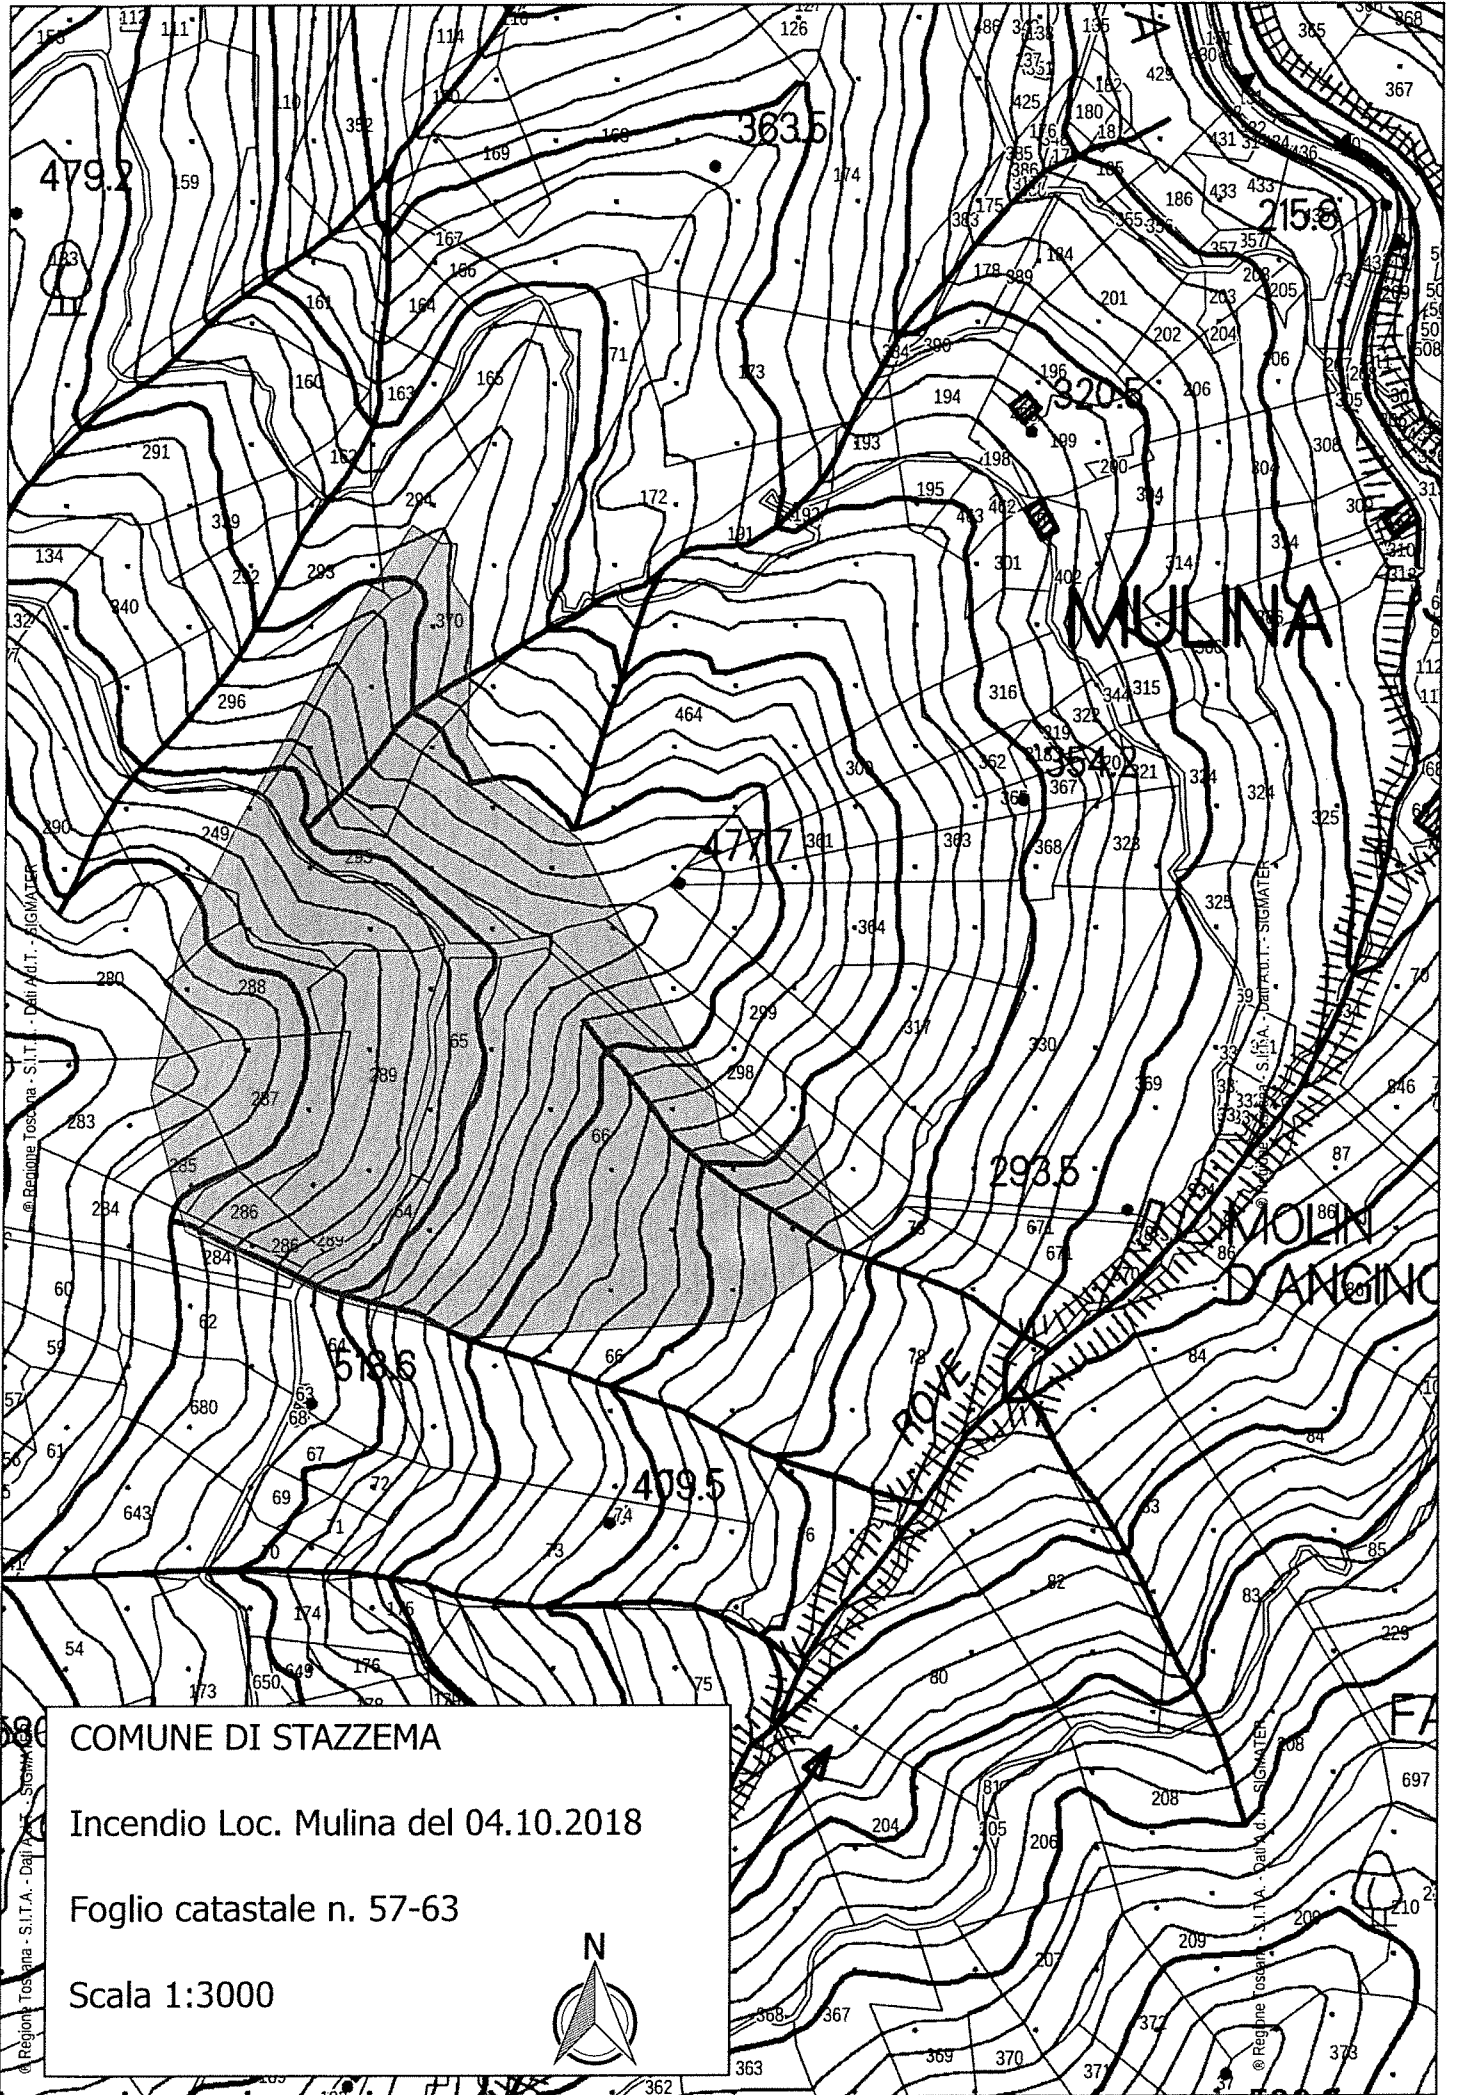

COMUNE DI STAZZEMA - Loc. Arni.			Incendio
del 20/04/2018			
Foglio	Particella	Qualità di coltura	Superficie particella percorsa da incendio
Sez. A - n. 3	348	Seminativo	Parziale
Sez. A - n. 3	337	Seminativo	Parziale
Sez. A - n. 3	336	Seminativo	Parziale

COMUNE DI STAZZEMA

Incendio Loc. Arni del 20.02.2018

Foglio catastrale Sez. A n. 3

Scala 1:2000

© Regione Toscana - S.I.T.A. - I.ni A.d. - SIGMA TER

COMUNE DI STAZZEMA - Loc. Mulina.			Incendio
del 04/10/2018			
Foglio	Particella	Qualità di coltura	Superficie particella percorsa da incendio
57	294	Cast. Frutto	Parziale
57	293	Cast. Frutto	Parziale
57	296	Cast. Frutto	Parziale
57	370	Cast. Frutto	Parziale
57	464	Cast. Frutto	Parziale
57	295	Cast. Frutto	Totale
57	299	Cast. Frutto	Parziale
57	298	Cast. Frutto	Parziale
57	284	Cast. Frutto	Parziale
57	286	Cast. Frutto	Parziale
57	289	Cast. Frutto	Totale
57	285	Cast. Frutto	Parziale
57	283	Cast. Frutto	Parziale
57	287	Cast. Frutto	Totale
57	280	Cast. Frutto	Parziale
57	288	Cast. Frutto	Parziale
57	249	Cast. Frutto	Parziale
63	66	Bosco Ceduo	Parziale
63	65	Cast. Frutto	Parziale
63	64	Cast. Frutto	Parziale