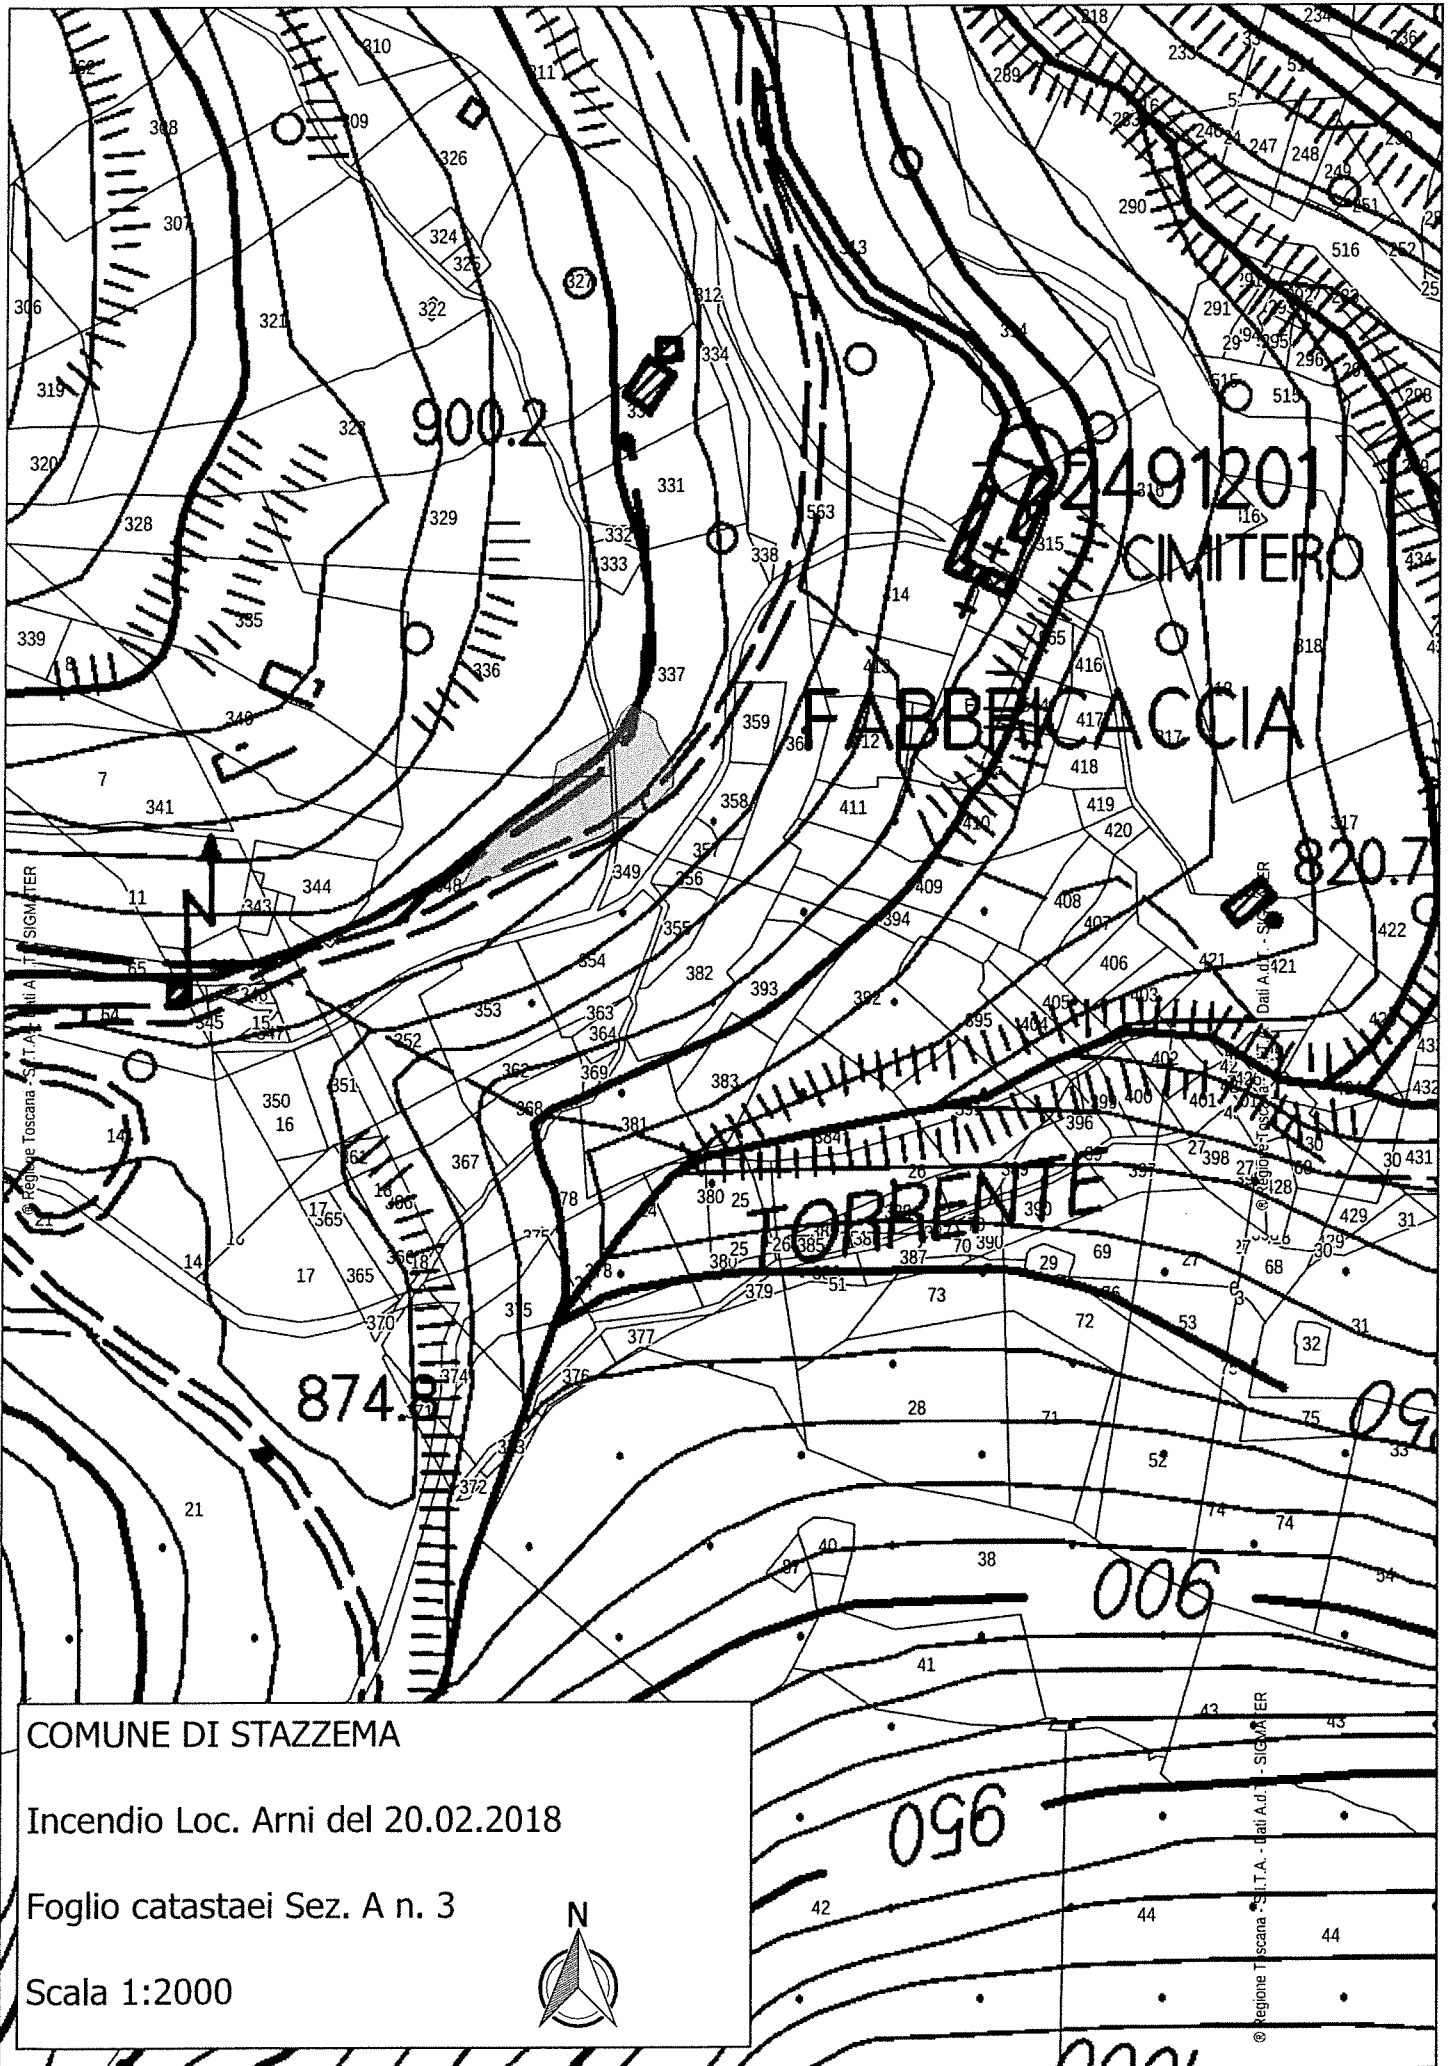

COMUNE DI STAZZEMA - Loc. Arni.			Incendio
del 20/04/2018			
Foglio	Particella	Qualità di coltura	Superficie particella percorsa da incendio
Sez. A - n. 3	348	Seminativo	Parziale
Sez. A - n. 3	337	Seminativo	Parziale
Sez. A - n. 3	336	Seminativo	Parziale

COMUNE DI STAZZEMA

Incendio Loc. Arni del 20.02.2018

Foglio catastrale Sez. A n. 3

Scala 1:2000

© Regione Toscana - S.I.T.A. - I.ni A.d. - SIGMA TER

COMUNE DI STAZZEMA - Loc. Mulina.			Incendio
del 04/10/2018			
Foglio	Particella	Qualità di coltura	Superficie particella percorsa da incendio
57	294	Cast. Frutto	Parziale
57	293	Cast. Frutto	Parziale
57	296	Cast. Frutto	Parziale
57	370	Cast. Frutto	Parziale
57	464	Cast. Frutto	Parziale
57	295	Cast. Frutto	Totale
57	299	Cast. Frutto	Parziale
57	298	Cast. Frutto	Parziale
57	284	Cast. Frutto	Parziale
57	286	Cast. Frutto	Parziale
57	289	Cast. Frutto	Totale
57	285	Cast. Frutto	Parziale
57	283	Cast. Frutto	Parziale
57	287	Cast. Frutto	Totale
57	280	Cast. Frutto	Parziale
57	288	Cast. Frutto	Parziale
57	249	Cast. Frutto	Parziale
63	66	Bosco Ceduo	Parziale
63	65	Cast. Frutto	Parziale
63	64	Cast. Frutto	Parziale

COMUNE DI STAZZEMA

Incendio Loc. Mulina del 04.10.2018

Foglio catastale n. 57-63

Scala 1:3000

COMUNE DI STAZZEMA - Loc. Gabberi - S.Anna.			
Incendio del 23/10/2018			
Foglio	Particella	Qualità di coltura	Superficie particella percorsa da incendio
77	6	Bosco ceduo	Parziale
77	8	Bosco ceduo	Parziale
77	14	Bosco ceduo	Parziale